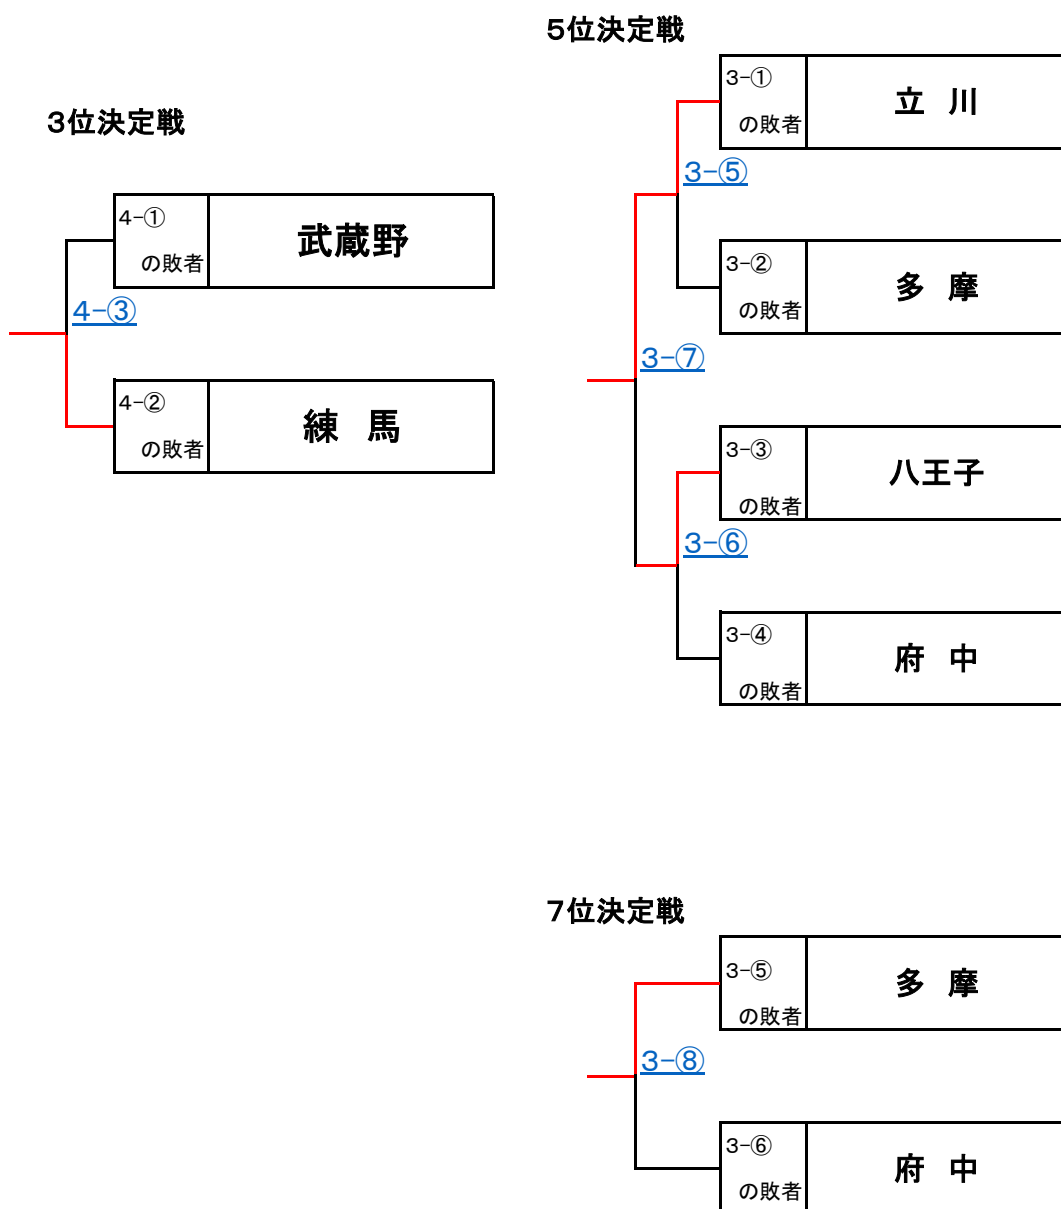

第77回都民体育大会春季大会「空手道」競技組合わせ表

(正式競技)

男子