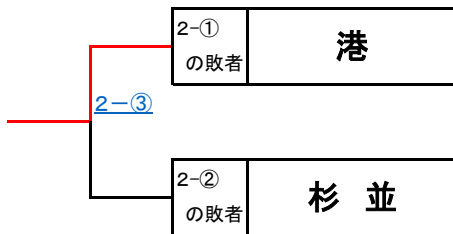

3 位 決 定 戦

成 績

優 勝	決 勝 の 勝 者	立 川
準 優 勝	決 勝 の 敗 者	千 代 田
第 3 位	2-③ の 勝 者	港
第 4 位	2-③ の 敗 者	杉 並