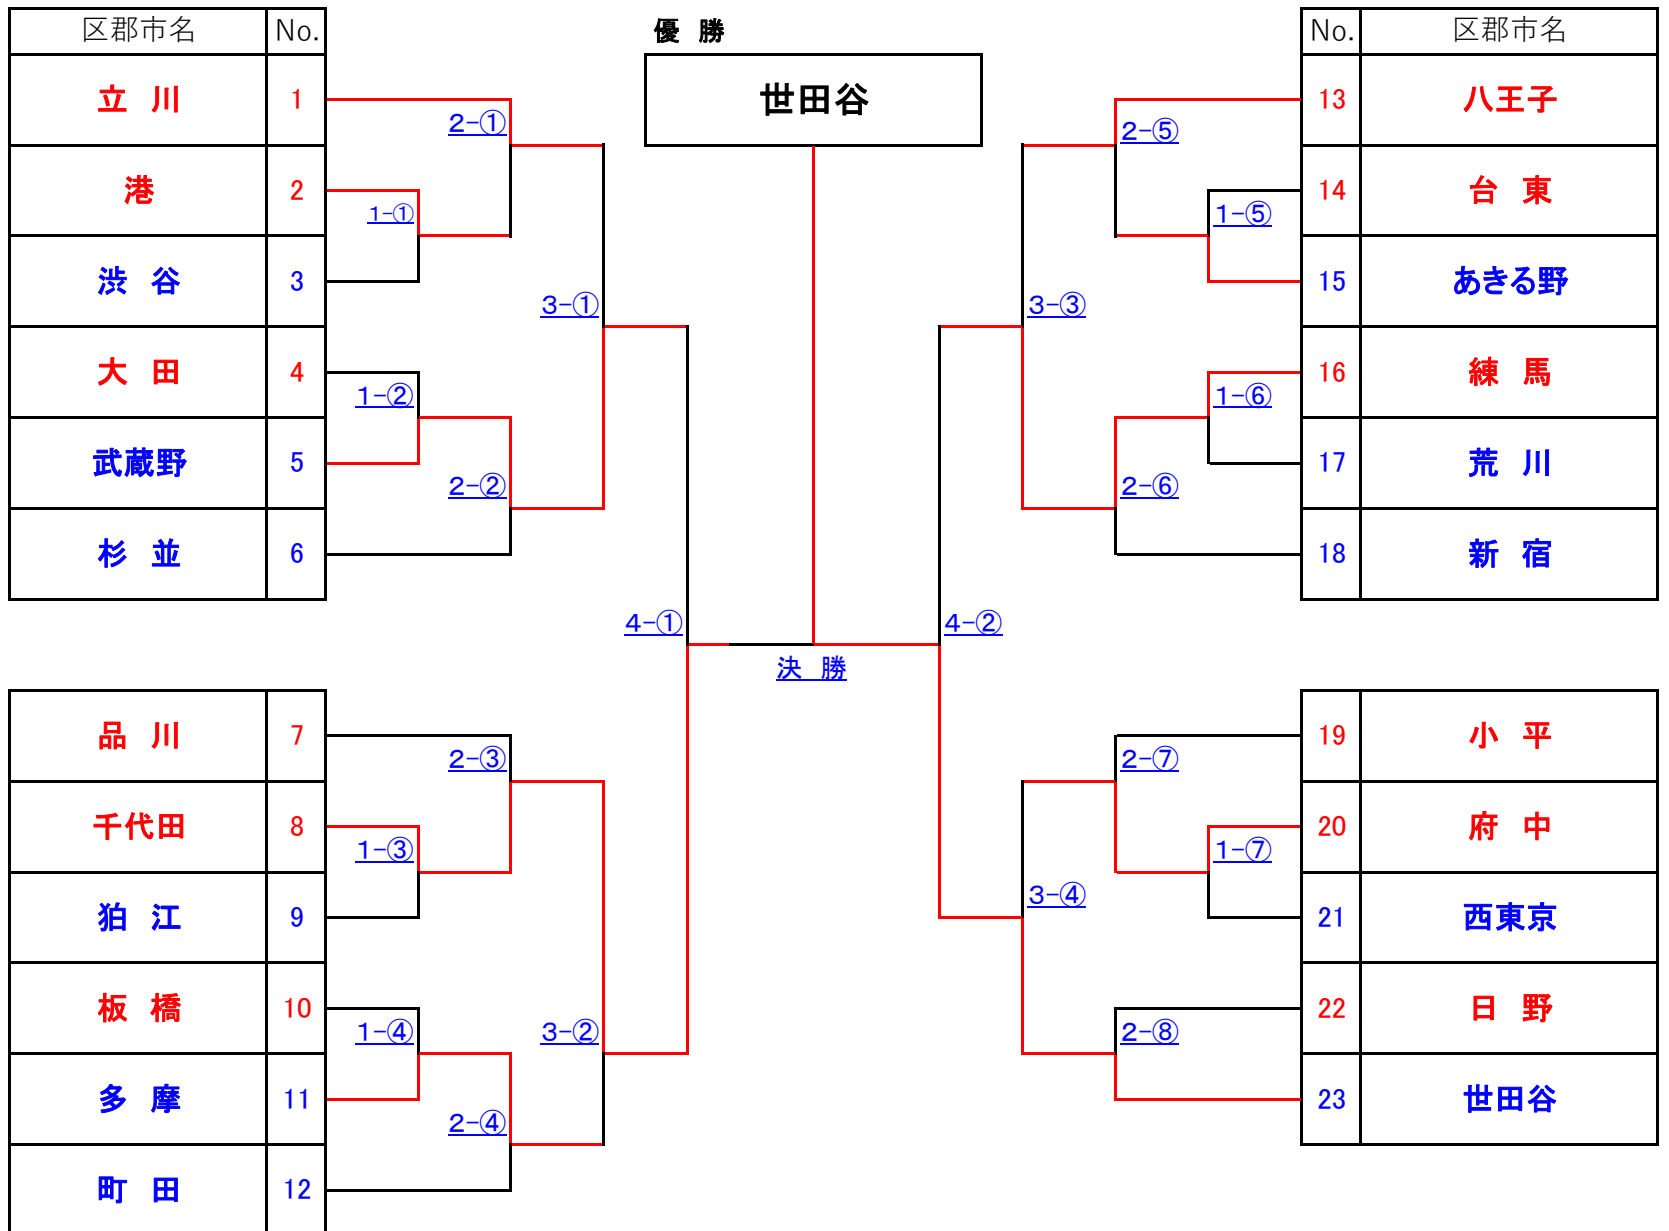

第77回都民体育大会 春季大会 空手道競技大会

開催日：2024(令和6)年5月5日

会場：東京武道館

主催：東京都/公益財団法人 東京都スポーツ協会

主管：一般社団法人 東京都空手道連盟

大会競技審判長：高橋 祐之

大会競技副審判長：伊藤 義直・橋本 美智子

組手競技

第77回都民体育大会 春季大会 空手道競技大会

団体組手競技女子（移行競技）

（3人制・6団体出場）

成績	番号	区郡市名
優勝	5	タチカワシ
		立川市
準優勝	3	チヨダク
		千代田区
第三位	1	ミナトク
		港区
第四位	4	スギナミク
		杉並区

第77回都民体育大会春季大会「空手道」競技組合わせ表

(正式競技)

男子

成績