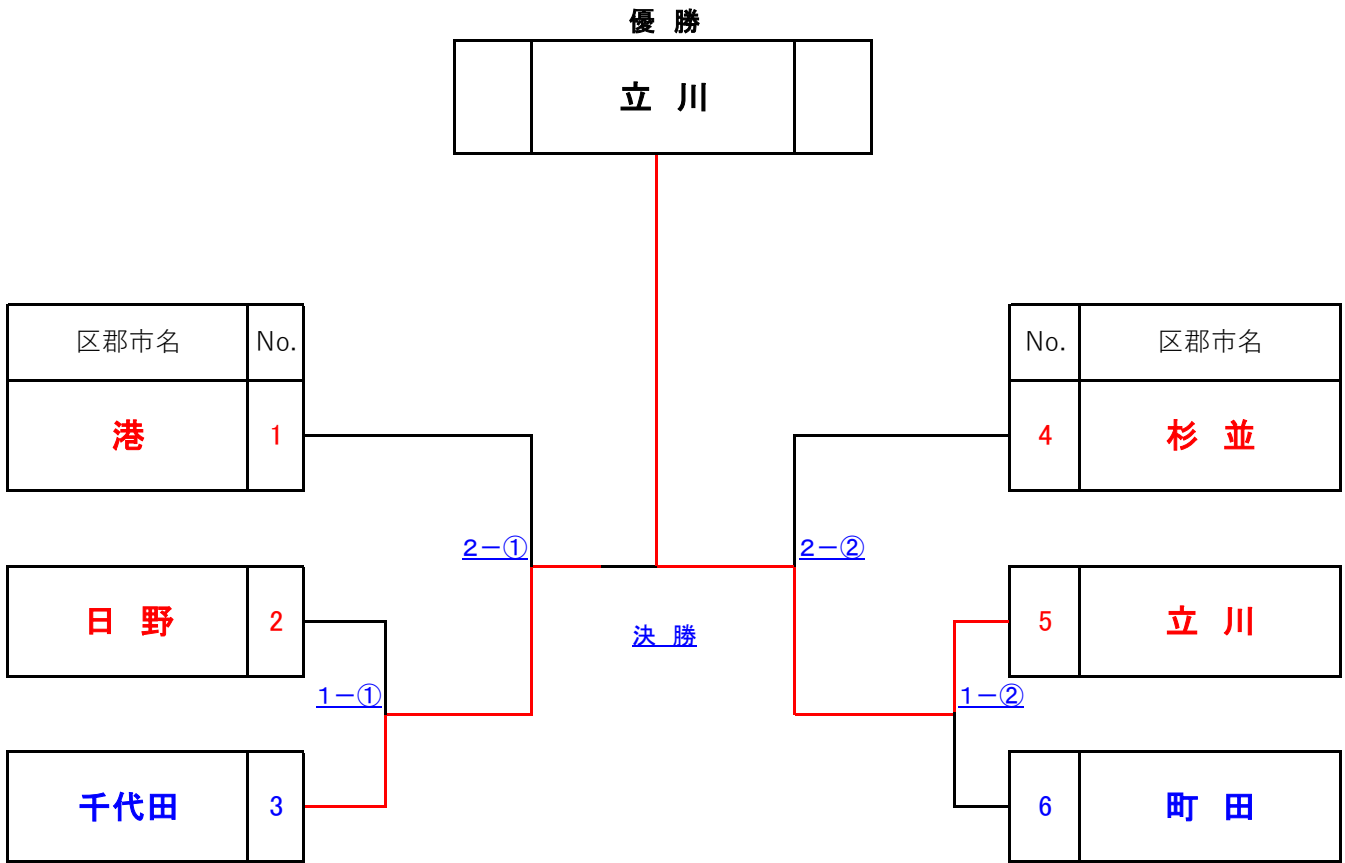

第 77 回 都 民 体 育 大 会 春 季 大 会 「 空 手 道 」 競 技 組 合 わ せ 表

(移 行 競 技)

女 子